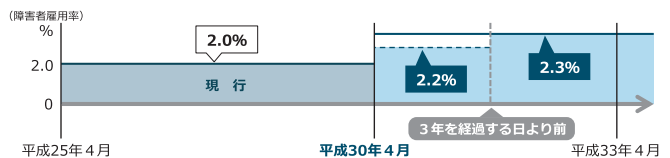

事業主のみなさまへ

平成 30 年 4 月 1 日から 障害者の法定雇用率が引き上げになります

障害者がごく普通に地域で暮らし、地域の一員として共に生活できる「共生社会」実現の理念の下、すべての事業主には、法定雇用率以上の割合で障害者を雇用する義務があります。(障害者雇用率制度)。この法定雇用率が、平成 30 年 4 月 1 日から右のように変わります。

事業主区分	法定雇用率	
	現行	平成 30 年 4 月 1 日以降
民間企業	2.0%	2.2%
国、地方公共団体等	2.3%	2.5%
都道府県等の教育委員会	2.2%	2.4%

また併せて、下記の 2 点についてもご注意ください。お願いいたします。

1 対象となる事業主の範囲が、従業員 45.5 人以上に広がります。

▶ 従業員 45.5 人以上 50 人未満の事業主の皆さまは特にご注意ください。

今回の法定雇用率の変更に伴い、障害者を雇用しなければならない民間企業の事業主の範囲が、従業員 50 人以上から 45.5 人以上に変わります。また、その事業主には、以下の義務があります。

◆ 毎年 6 月 1 日時点の障害者雇用状況をハローワークに報告しなければなりません。

◆ 障害者の雇用の促進と継続を図るための「障害者雇用推進者」を選任するよう努めなければなりません。

2 平成 33 年 4 月までには、更に 0.1% 引き上げとなります。

▶ 平成 30 年 4 月から 3 年を経過する日より前※に、民間企業の法定雇用率は 2.3% になります。(国等の機関も同様に 0.1% 引上げになります。)

※ 具体的な次回の引き上げ時期は、今後、労働政策審議会において議論がなされます。

※ 2.3% となった際には、対象となる事業主の範囲は、従業員 43.5 人以上に広がります。

【お問い合わせ】 海南公共職業安定所 ☎ 073 - 483 - 8609

和歌山県よろず支援拠点 は皆様の街でミニ講座を開催いたします。

「よろず支援拠点」は国が全国に設置する無料の経営相談所です。県内振興局での定期的な出張相談会に加え、皆様の街で各コーディネーターの経験・知見を活かした様々な講座をスタートしております。支援機関の皆様、事業所の皆様、是非ご活用ください。

講座例 「チラシを自作デザインするために!知っておきたいちょっとしたコツ」

「創業するときに役立つ資金計画&資金調達」等

詳しくは「和歌山県よろず支援拠点ホームページ→ミニ出前講座」をご覧ください。

開催条件 参加人数 3 名以上 (詳細はご相談ください)

お申し込み・お問い合わせ

(公財) わかやま産業振興財団 よろず支援拠点 ☎073-433-3100

あなたに一番近い家具店 モリアキ

えらべる店 **森明家具**

海南市日方(海南商工会議所前) ☎482-4649

インテリアショップ 家具&雑貨

MARGINAL
un-continuation of continuation
和歌山市小雑賀(住宅展示場となり)
☎427-1188

インテリア ライフスタイルショップ

MARGINAL
ふじと台 イオンモール和歌山1F
☎456-5222

暖か安心 介護のお手伝い

介護用品レンタル
介護用品販売
多数商品展示

ヤマヨ家具ランド貸与事業所

和歌山市毛見1437温山荘前
☎073-444-5261
☎0120-82-4041